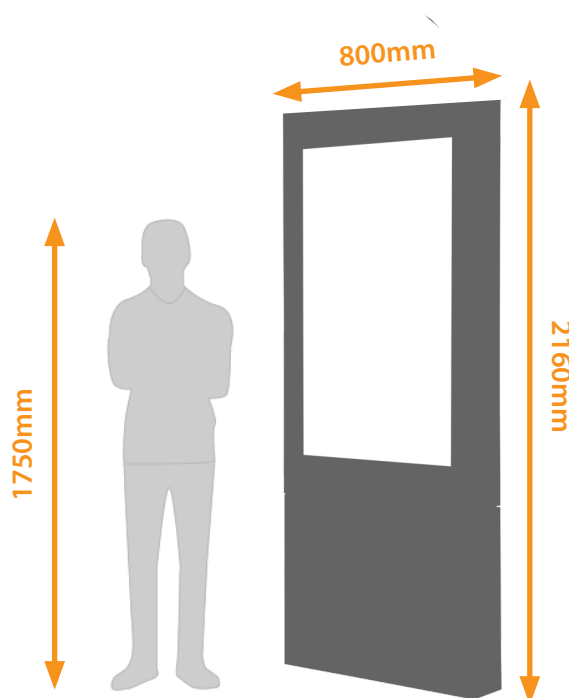

À PROPOS

Spécialiste de l'**affichage digital**, Display Media propose son **totem numérique YUMI**.

Disponible en **simple face** ou **double face**, le **YUMI** vous garantit un **affichage de très haute qualité** et offre une **visibilité optimale** afin de promouvoir votre enseigne, vos produits et vos prestations. Il convient parfaitement à un lieu de passage grâce à son **design esthétique**.

Créons ensemble le totem numérique **YUMI** qui vous ressemble.

TOTEM NUMÉRIQUE 100% PERSONNALISABLE COLORIS (NUANCIER RAL) SELON VOTRE CAHIER DES CHARGES